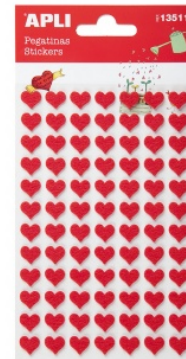

Karta katalogowa produktu:

Naklejki APLI, filc, serca, 84 szt., czerwone

- Naklejki w kształcie serduszka wykonane z filcu
- Do wykorzystania przy różnego rodzaju pracach kreatywnych w domu i szkole
- Kolor: czerwony
- 84 szt. w opakowaniu
- 1 op. w j.s.

Cena 9,99 PLN brutto

Podstawowe parametry produktu

Numer produktu w systemie	9585
Numer dostawcy	AP13511
Numer Celcen	2366-00435-26
Kod kreskowy	8410782135111
Nazwa produktu	Naklejki APLI, filc, serca, 84 szt., czerwone
Opis	naklejki w kształcie serduszka wykonane z filcu; do wykorzystania przy różnego rodzaju pracach kreatywnych w domu i szkole; kolor: czerwony; 84 szt. w opakowaniu; 1 op. w j.s.
Kategoria	Produkty kreatywne
Klasa	Standard
Marka	APLI

Kolor

Kolor	Czerwony
-------	----------

Cecha

Produkt	Naklejki
Typ	Serca
Rodzaj	Do prac kreatywnych
Kształt	Serca
W ofercie od	2015-03

Certyfikaty

Nowy produkt w ofercie	Standard
Hit	Standard

Jednostki logistyczne