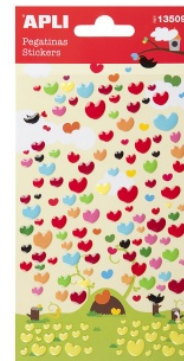

Karta katalogowa produktu:

Naklejki APLI, serca, wypukłe, mix kolorów

- Wypukłe naklejki w kształcie serduszek
- Do wykorzystania przy różnego rodzaju pracach kreatywnych w domu i szkole
- Mix kolorów
- 1 op. w j.s.

Cena 7,68 PLN brutto

Podstawowe parametry produktu

Numer produktu w systemie	9584
Numer dostawcy	AP13509
Numer Celcen	2366-00434-8
Kod kreskowy	8410782135098
Nazwa produktu	Naklejki APLI, serca, wypukłe, mix kolorów
Opis	wypukłe naklejki w kształcie serduszek; do wykorzystania przy różnego rodzaju pracach kreatywnych w domu i szkole; mix kolorów; 1 op. w j.s.
Kategoria	Produkty kreatywne
Klasa	Standard
Marka	APLI

Kolor

Kolor	Mix kolorów
-------	-------------

Cecha

Produkt	Naklejki
Typ	Wypukłe
Rodzaj	Do prac kreatywnych
Kształt	Serca
W ofercie od	2015-03

Certyfikaty

Nowy produkt w ofercie	Standard
Hit	Standard

Jednostki logistyczne

Jednostka 1	5 sztuk
-------------	---------

Pozostałe zdjęcia produktu

Karta katalogowa produktu str. 2

Naklejki APLI, serca, wypukłe, mix kolorów

Serdecznie zapraszamy do współpracy

Larcos.pl Zespół