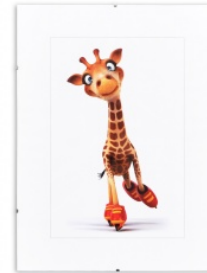

## Antyrama Q-CONNECT, szklana, 300x400mm

- Szklana antyrama
- Tył wykonany z płyty HDF o grubości 3mm
- Grubość szkła 2mm
- Konstrukcja połączona za pomocą spinek, płasko przylegająca do ściany po powieszeniu
- Usztywnia eksponowany obraz, zabezpiecza go przed uszkodzeniem oraz nadaje estetyczny wygląd
- Pakowana jednostkowo
- Boki w kolorze białym
- Rozmiar: 300x400mm