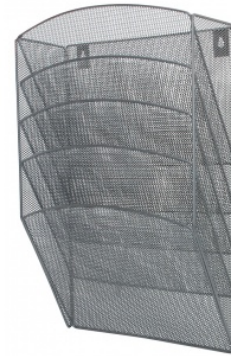

Karta katalogowa produktu:

Zestaw 5 półek Q-CONNECT Office Set, metalowy, A4, srebrny

- Zestaw metalowych półek na dokumenty, korespondencję, czasopisma, wykonany z metalowej siateczki powlekanej lakierem
- Na tylnej ścianie dwa dedykowane otwory do mocowania na ścianie
- W komplecie zestaw mocujący do ściany
- Wymiary: 315x440x120mm
- Kolor srebrny

Cena 105,32 PLN brutto

Podstawowe parametry produktu

Numer produktu w systemie	8450
Numer dostawcy	KF04727
Numer Celcen	21-01377-8
Kod kreskowy	5705831047273
Nazwa produktu	Zestaw 5 półek Q-CONNECT Office Set, metalowy, A4, srebrny
Opis	zestaw metalowych półek na dokumenty, korespondencję, czasopisma, wykonany z metalowej siateczki powlekanej lakierem; na tylnej ścianie dwa dedykowane otwory do mocowania na ścianie; w komplecie zestaw mocujący do ściany; wymiary: 315x440x120mm; kolor srebrny
Kategoria	Pojemniki na dokumenty i czasopisma
Klasa	Standard
Marka	Q-CONNECT

Kolor

Kolor	Srebrny
-------	---------

Cecha

PBS Club	PBS Club 2024
Produkt	Półki metal
Typ	Zestaw
Rodzaj	5 półek
Materiał	Metal
W ofercie od	2014-04
Etykieta	B.d.

Wymiary

Format	A4
Gramatura (g/m2)	B.d.
Szerokość (mm)	B.d.
Wymiary (mm)	315x440x120

Karta katalogowa produktu str. 2

Zestaw 5 półek Q-CONNECT Office Set, metalowy, A4, srebrny

Ilość

Ilość kartek	B.d.
--------------	------

Certyfikaty

Nowy produkt w ofercie	Standard
Hit	Hit

Wspólny słownik zamówień