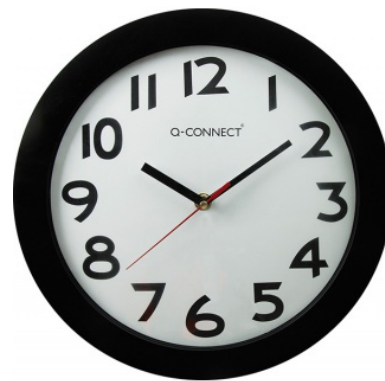

Karta katalogowa produktu:

Zegar ścienny Q-CONNECT Tokyo, 30cm, czarny

- Zegar ścienny wykonany z tworzywa sztucznego
- Z okrągłą białą tarczą otoczoną ramą i zabezpieczony plastikową szybką
- Nowoczesny design oraz czytelna typografia cyfr
- Dwie czarne wskazówki plus jedna - czerwona - sekundowa
- Zegar wyposażony w mechanizm kwarcowy zasilany 1 baterią AA
- Średnica: 30cm
- Grubość: 4cm
- Kolor czarny

Cena 85,28 PLN brutto

Podstawowe parametry produktu

Numer produktu w systemie	7524
Numer dostawcy	KF15590
Numer Celcen	19-00159-7
Kod kreskowy	5705831155909
Nazwa produktu	Zegar ścienny Q-CONNECT Tokyo, 30cm, czarny
Opis	zegar ścienny wykonany z tworzywa sztucznego; z okrągłą białą tarczą otoczoną ramą i zabezpieczony plastikową szybką; nowoczesny design oraz czytelna typografia cyfr; dwie czarne wskazówki plus jedna - czerwona - sekundowa; zegar wyposażony w mechanizm kwarcowy zasilany 1 baterią AA; średnica: 30cm; grubość: 4cm; kolor czarny
Kategoria	Zegary
Klasa	Standard
Marka	Q-CONNECT

Kolor

Kolor	Czarny
-------	--------

Cecha

PBS Club	PBS Club 2024
Produkt	Zegar ścienny
Typ	Biała tarcza/czarna rama
Rodzaj	Mech. kwarc
Materiał	Plastik
W ofercie od	2013-04

Wymiary

Rozmiar	śr 30cm
---------	---------

Certyfikaty

Nowy produkt w ofercie	Standard
Hit	Standard

Karta katalogowa produktu str. 2

Zegar ścienny Q-CONNECT Tokyo, 30cm, czarny

Wspólny słownik zamówień

CPV	39254120-4 Wyposażenie domowe
-----	-------------------------------