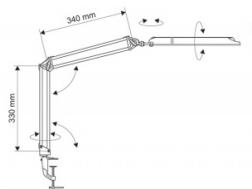

Karta katalogowa produktu str. 2

Lampka energooszczędna na biurko MAULatlantic, 11W, mocowana zaciskiem, czarna

Materiał	Metal/plastik
Cykl życia (h)	8000
Natężenie światła LUMEN	840
Natężenie światła LUX	1700
Klasa energetyczna	A
W ofercie od	2013-01

Wymiary

Wysokość (mm)	420

Certyfikaty

Nowy produkt w ofercie	Standard
Hit	Hit
Ilość lat gwarancji	2
Certyfikaty, normy, patenty	Intertek GS

Wspólny słownik zamówień

CPV	31521100-5

Jednostki logistyczne

Jednostka 1	6 sztuk

Pozostałe zdjęcia produktu

Serdecznie zapraszamy do współpracy
Larcos.pl Zespół