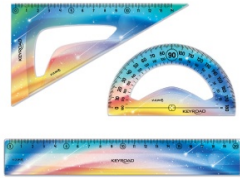

## Zestaw geometryczny KEYROAD, Twilight, z linijką 20cm, mix kolorów

---

Pozostałe zdjęcia produktu

Serdecznie zapraszamy do współpracy  
Larcos.pl Zespół