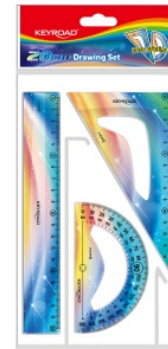

Karta katalogowa produktu:

Zestaw geometryczny KEYROAD, Twilight, z linijką 20cm, mix kolorów

- Zestaw geometryczny przydatny dla każdego ucznia
- Z kolekcji zmierzch
- Podziałka zgodna z normami
- Zestaw: linijka 20cm, kątomierz 10cm, ekierka 14cm
- Opakowanie: zawieszka
- Kolor: mix kolorów

KEYROAD
School Stationery

Cena 7,92 PLN brutto

Podstawowe parametry produktu

Numer produktu w systemie	339437
Numer dostawcy	KR972722
Numer Celcen	2366-14996-8
Kod kreskowy	6941288755746
Nazwa produktu	Zestaw geometryczny KEYROAD, Twilight, z linijką 20cm, mix kolorów
Opis	zestaw geometryczny przydatny dla każdego ucznia; z kolekcji zmierzch; podziałka zgodna z normami; zestaw: linijka 20cm, kątomierz 10cm, ekierka 14cm; opakowanie: zawieszka; kolor: mix kolorów
Kategoria	Linijki, ekierki, kątomierze
Marka	KEYROAD

Kolor

Kolor	Mix kolorów

Cecha

Produkt	Zestaw geometryczny
W ofercie od	2024-04

Certyfikaty

Nowy produkt w ofercie	Nowość
Hit	Hit

Wspólny słownik zamówień

CPV	39292500-0 Linijki

Jednostki logistyczne

Jednostka 1	24 sztuk
Jednostka 2	144 sztuk