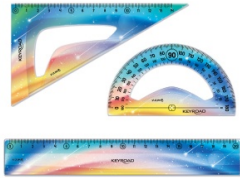

Karta katalogowa produktu:

Zestaw geometryczny KEYROAD, Twilight, 20cm, mix kolorów

- Zestaw geometryczny przydatny dla każdego ucznia
- Z kolekcji zmierzch
- Podziałka zgodna z normami
- Zestaw: linijka 20cm, kątomierz 10cm, ekierka 14cm
- Opakowanie: zawieszka
- Kolor: mix kolorów

KEYROAD
School Stationery

Cena 7,92 PLN brutto

Podstawowe parametry produktu

Numer produktu w systemie	339437
Numer dostawcy	KR972722
Numer Celcen	2366-14996-8
Kod kreskowy	6941288755746
Nazwa produktu	Zestaw geometryczny KEYROAD, Twilight, 20cm, mix kolorów
Opis	zestaw geometryczny przydatny dla każdego ucznia; z kolekcji zmierzch; podziałka zgodna z normami; zestaw: linijka 20cm, kątomierz 10cm, ekierka 14cm; opakowanie: zawieszka; kolor: mix kolorów
Kategoria	Linijki, ekierki, kątomierze
Marka	KEYROAD

Kolor

Kolor	Mix kolorów
-------	-------------

Cecha

Produkt	Zestaw geometryczny
W ofercie od	2024-04

Certyfikaty

Nowy produkt w ofercie	Nowość
Hit	Hit

Wspólny słownik zamówień

CPV	39292500-0 Linijki
-----	--------------------

Jednostki logistyczne

Jednostka 1	24 sztuk
Jednostka 2	144 sztuk

Karta katalogowa produktu str. 2

Zestaw geometryczny KEYROAD, Twilight, 20cm, mix kolorów

Pozostałe zdjęcia produktu

Serdecznie zapraszamy do współpracy
Larcos.pl Zespół