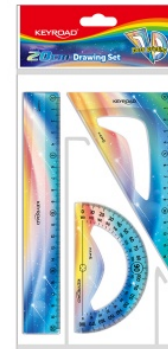

Karta katalogowa produktu:

Zestaw geometryczny KEYROAD, Twilight, 20cm, mix kolorów

- Zestaw geometryczny przydatny dla każdego ucznia
- Z kolekcji zmierzch
- Podziałka zgodna z normami
- Zestaw: linijka 20cm, kątomierz 10cm, ekierka 14cm
- Opakowanie: zawieszka
- Kolor: mix kolorów

KEYROAD
School Stationery

Cena 7,92 PLN brutto

Podstawowe parametry produktu

Numer produktu w systemie	339437
Numer dostawcy	KR972722
Numer Celcen	2366-14996-8
Kod kreskowy	6941288755746
Nazwa produktu	Zestaw geometryczny KEYROAD, Twilight, 20cm, mix kolorów
Opis	zestaw geometryczny przydatny dla każdego ucznia; z kolekcji zmierzch; podziałka zgodna z normami; zestaw: linijka 20cm, kątomierz 10cm, ekierka 14cm; opakowanie: zawieszka; kolor: mix kolorów
Kategoria	Linijki, ekierki, kątomierze
Marka	KEYROAD

Jednostki logistyczne

Jednostka 1	24 sztuk
Jednostka 2	144 sztuk

Karta katalogowa produktu str. 2

Zestaw geometryczny KEYROAD, Twilight, 20cm, mix kolorów

Pozostałe zdjęcia produktu

Serdecznie zapraszamy do współpracy
Larcos.pl Zespół