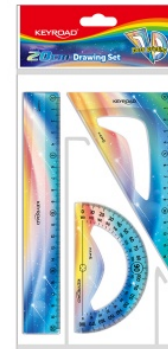

Karta katalogowa produktu:

Zestaw geometryczny KEYROAD, Twilight, z linijką 20cm, mix kolorów

- Zestaw geometryczny przydatny dla każdego ucznia
- Z kolekcji zmierzch
- Podziałka zgodna z normami
- Zestaw: linijka 20cm, kątomierz 10cm, ekierka 14cm
- Opakowanie: zawieszka
- Kolor: mix kolorów

KEYROAD
School Stationery

Cena 7,92 PLN brutto

Podstawowe parametry produktu

Numer produktu w systemie	339437
Numer dostawcy	KR972722
Numer Celcen	2366-14996-8
Kod kreskowy	6941288755746
Nazwa produktu	Zestaw geometryczny KEYROAD, Twilight, z linijką 20cm, mix kolorów
Opis	zestaw geometryczny przydatny dla każdego ucznia; z kolekcji zmierzch; podziałka zgodna z normami; zestaw: linijka 20cm, kątomierz 10cm, ekierka 14cm; opakowanie: zawieszka; kolor: mix kolorów
Kategoria	Linijki, ekierki, kątomierze
Marka	KEYROAD

Jednostki logistyczne

Jednostka 1	24 sztuk
Jednostka 2	144 sztuk

Karta katalogowa produktu str. 2

Zestaw geometryczny KEYROAD, Twilight, z linijką 20cm, mix kolorów

Pozostałe zdjęcia produktu

Serdecznie zapraszamy do współpracy
Larcos.pl Zespół