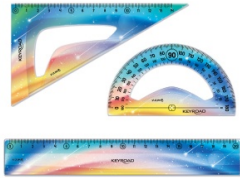

Karta katalogowa produktu:

Zestaw geometryczny KEYROAD, Twilight, z linijką 20cm, mix kolorów

- Zestaw geometryczny przydatny dla każdego ucznia
- Z kolekcji zmierzch
- Podziałka zgodna z normami
- Zestaw: linijka 20cm, kątomierz 10cm, ekierka 14cm
- Opakowanie: zawieszka
- Kolor: mix kolorów

KEYROAD
School Stationery

Cena 7,92 PLN brutto

Podstawowe parametry produktu

Numer produktu w systemie	339437
Numer dostawcy	KR972722
Numer Celcen	2366-14996-8
Kod kreskowy	6941288755746
Nazwa produktu	Zestaw geometryczny KEYROAD, Twilight, z linijką 20cm, mix kolorów
Opis	zestaw geometryczny przydatny dla każdego ucznia; z kolekcji zmierzch; podziałka zgodna z normami; zestaw: linijka 20cm, kątomierz 10cm, ekierka 14cm; opakowanie: zawieszka; kolor: mix kolorów
Kategoria	Linijki, ekierki, kątomierze
Marka	KEYROAD

Kolor

Kolor	Mix kolorów
-------	-------------

Cecha

Produkt	Zestaw geometryczny
W ofercie od	2024-04

Certyfikaty

Nowy produkt w ofercie	Nowość
Hit	Hit

Wspólny słownik zamówień

CPV	39292500-0 Linijki
-----	--------------------

Jednostki logistyczne

Jednostka 1	24 sztuk
Jednostka 2	144 sztuk

Karta katalogowa produktu str. 2

Zestaw geometryczny KEYROAD, Twilight, z linijką 20cm, mix kolorów

Pozostałe zdjęcia produktu

Serdecznie zapraszamy do współpracy
Larcos.pl Zespół