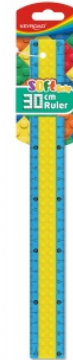

Karta katalogowa produktu:

Linijka plastikowa KEYROAD, w kształcie klocka Lego, 30cm, zawieszka, mix kolorów

- Mięka w dotyku linijka
- Atrakcyjny design dla dzieci
- W kształcie klocka lego i w żywych kolorach
- Wykonana z kombinacji dwóch różnych materiałów
- Podziałka zgodna z normami
- Długość: 30 cm
- Opakowanie: zawieszka
- Kolor: mix kolorów

KEYROAD
School Stationery

Cena 5,78 PLN brutto

Podstawowe parametry produktu

Numer produktu w systemie	339426
Numer dostawcy	KR972609
Numer Celcen	2366-14992-8
Kod kreskowy	6941288746911
Nazwa produktu	Linijka plastikowa KEYROAD, w kształcie klocka Lego, 30cm, zawieszka, mix kolorów
Opis	mięka w dotyku linijka; atrakcyjny design dla dzieci; w kształcie klocka lego i w żywych kolorach; wykonana z kombinacji dwóch różnych materiałów; podziałka zgodna z normami; długość: 30 cm; opakowanie: zawieszka; kolor: mix kolorów
Kategoria	Linijki, ekierki, kątomierze
Marka	KEYROAD

Kolor

Kolor	Mix kolorów
-------	-------------

Cecha

Produkt	Linijka
W ofercie od	2024-04

Wymiary

Rozmiar	30cm
---------	------

Certyfikaty

Nowy produkt w ofercie	Nowość
Hit	Hit

Wspólny słownik zamówień

CPV	39292500-0 Linijki
-----	--------------------

Karta katalogowa produktu str. 2

Linijka plastikowa KEYROAD, w kształcie klocka Lego, 30cm, zawieszka, mix kolorów

Jednostki logistyczne