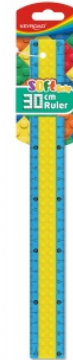

Karta katalogowa produktu:

Linijka plastikowa KEYROAD, w kształcie klocka Lego, 30cm, zawieszka, mix kolorów

- Miękka w dotyku linijka
- Atrakcyjny design dla dzieci
- W kształcie klocka lego i w żywych kolorach
- Wykonana z kombinacji dwóch różnych materiałów
- Podziałka zgodna z normami
- Długość: 30 cm
- Opakowanie: zawieszka
- Kolor: mix kolorów

KEYROAD
School Stationery

Cena 5,78 PLN brutto

Podstawowe parametry produktu

Numer produktu w systemie	339426
Numer dostawcy	KR972609
Numer Celcen	2366-14992-8
Kod kreskowy	6941288746911
Nazwa produktu	Linijka plastikowa KEYROAD, w kształcie klocka Lego, 30cm, zawieszka, mix kolorów
Opis	miękka w dotyku linijka; atrakcyjny design dla dzieci; w kształcie klocka lego i w żywych kolorach; wykonana z kombinacji dwóch różnych materiałów; podziałka zgodna z normami; długość: 30 cm; opakowanie: zawieszka; kolor: mix kolorów
Kategoria	Linijki, ekierki, kątomierze
Marka	KEYROAD

Kolor

Kolor	Mix kolorów
-------	-------------

Cecha

Produkt	Linijka
W ofercie od	2024-04

Wymiary

Rozmiar	30cm
---------	------

Certyfikaty

Nowy produkt w ofercie	Nowość
Hit	Hit

Wspólny słownik zamówień

CPV	39292500-0 Linijki
-----	--------------------

Karta katalogowa produktu str. 2

Linijka plastikowa KEYROAD, w kształcie klocka Lego, 30cm, zawieszka, mix kolorów

Jednostki logistyczne