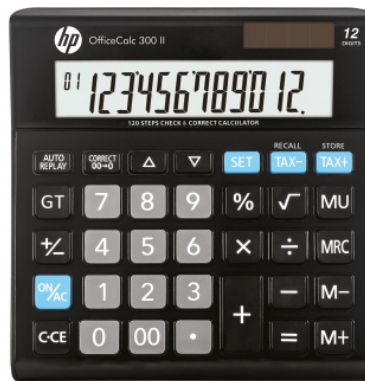

## Kalkulator biurowy HP-OC 300 II/INT BX, 12-cyfr. wyświetlacz, 158x151x29mm, czarny

- Kalkulator biurowy z 12-cyfrowym wyświetlaczem
- Posiada wszystkie funkcje niezbędne do szybkich i łatwych obliczeń
- Duży ekran i stylowy design
- Źródło zasilania: energia słoneczna i bateria
- Typ baterii: CR2032
- Funkcja pierwiastka kwadratowego oraz obliczania procentów, obliczenia podatkowe, podwójne zero, suma całkowita GT, funkcja zmiany znaku i wznowienia, obliczanie marży MU, klawisz korekty, sprawdź i popraw
- 3-cyfrowa interpunkcja
- 3 przyciski pamięci
- Automatyczne wyłączenie: tak
- Wymiary: 158x151x29mm
- Kolor: czarny

### Podstawowe parametry produktu

Numer produktu w systemie	339122
Numer dostawcy	HPKOC300II
Numer Celcen	13-03376-14
Kod kreskowy	197644855698
Nazwa produktu	Kalkulator biurowy HP-OC 300 II/INT BX, 12-cyfr. wyświetlacz, 158x151x29mm, czarny
Opis	kalkulator biurowy z 12-cyfrowym wyświetlaczem; posiada wszystkie funkcje niezbędne do szybkich i łatwych obliczeń; duży ekran i stylowy design; źródło zasilania: energia słoneczna i bateria; typ baterii: CR2032; funkcja pierwiastka kwadratowego oraz obliczania procentów, obliczenia podatkowe, podwójne zero, suma całkowita GT, funkcja zmiany znaku i wznowienia, obliczanie marży MU, klawisz korekty, sprawdź i popraw; 3-cyfrowa interpunkcja; 3 przyciski pamięci; automatyczne wyłączenie: tak; wymiary: 158x151x29mm; kolor: czarny
Kategoria	Kalkulatory
Klasa	Premium
Marka	HP