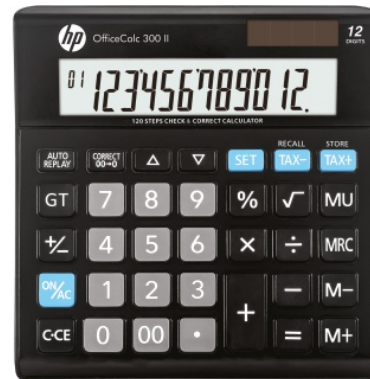

Karta katalogowa produktu:

Kalkulator biurowy HP-OC 300 II/INT BX, 12-cyfr. wyświetlacz, 158x151x29mm, czarny

- Kalkulator biurowy z 12-cyfrowym wyświetlaczem
- Posiada wszystkie funkcje niezbędne do szybkich i łatwych obliczeń
- Duży ekran i stylowy design
- Źródło zasilania: energia słoneczna i bateria
- Typ baterii: CR2032
- Funkcja pierwiastka kwadratowego oraz obliczania procentów, obliczenia podatkowe, podwójne zero, suma całkowita GT, funkcja zmiany znaku i wznowienia, obliczanie marży MU, klawisz korekty, sprawdź i popraw
- 3-cyfrowa interpunkcja
- 3 przyciski pamięci
- Automatyczne wyłączenie: tak
- Wymiary: 158x151x29mm
- Kolor: czarny

Cena 93,31 PLN brutto

Podstawowe parametry produktu

Numer produktu w systemie	339122
Numer dostawcy	HPKOC300II
Numer Celcen	13-03376-14
Kod kreskowy	197644855698
Nazwa produktu	Kalkulator biurowy HP-OC 300 II/INT BX, 12-cyfr. wyświetlacz, 158x151x29mm, czarny
Opis	kalkulator biurowy z 12-cyfrowym wyświetlaczem; posiada wszystkie funkcje niezbędne do szybkich i łatwych obliczeń; duży ekran i stylowy design; źródło zasilania: energia słoneczna i bateria; typ baterii: CR2032; funkcja pierwiastka kwadratowego oraz obliczania procentów, obliczenia podatkowe, podwójne zero, suma całkowita GT, funkcja zmiany znaku i wznowienia, obliczanie marży MU, klawisz korekty, sprawdź i popraw; 3-cyfrowa interpunkcja; 3 przyciski pamięci; automatyczne wyłączenie: tak; wymiary: 158x151x29mm; kolor: czarny
Kategoria	Kalkulatory
Klasa	Premium
Marka	HP

Kolor

Kolor	Czarny
-------	--------

Cecha

PBS Club	PBS Club 2024
Produkt	Kalkulator biurowy
Typ	12-cyfrowy wyświetlacz
Materiał	Plastik/metal
W ofercie od	2024-03

Wymiary

Rozmiar	12-cyfrowy
Wymiary (mm)	158x151x29