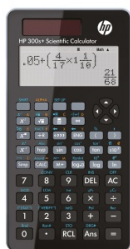

Karta katalogowa produktu str. 2

Kalkulator naukowy HP-300SPPLUS/INT BX, 315 funkcji, 155x84x20mm, czarny

Certyfikaty

Nowy produkt w ofercie

Nowość

Hit

Hit

Wspólny słownik zamówień

CPV

30141200-1 Kalkulatory biurkowe

Jednostki logistyczne

Jednostka 1

40 sztuk

Pozostałe zdjęcia produktu

Serdecznie zapraszamy do współpracy
Larcos.pl Zespół