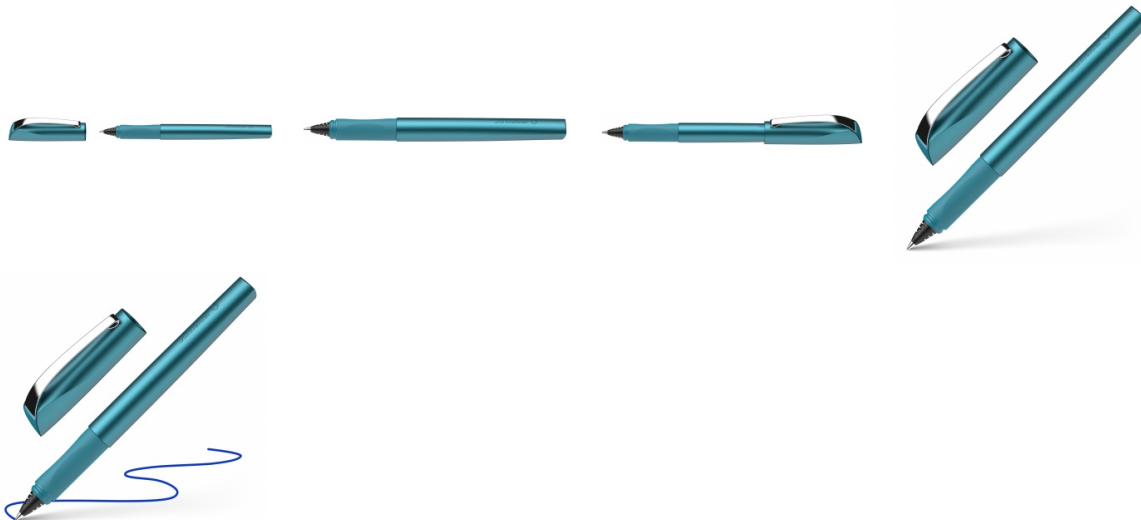

Karta katalogowa produktu str. 2

Pióro kulkowe SCHNEIDER Ceod Shiny, M, turkusowe

Jednostki logistyczne

Jednostka 1	10 sztuk
Jednostka 2	200 sztuk

Pozostałe zdjęcia produktu

Serdecznie zapraszamy do współpracy
Larcos.pl Zespół