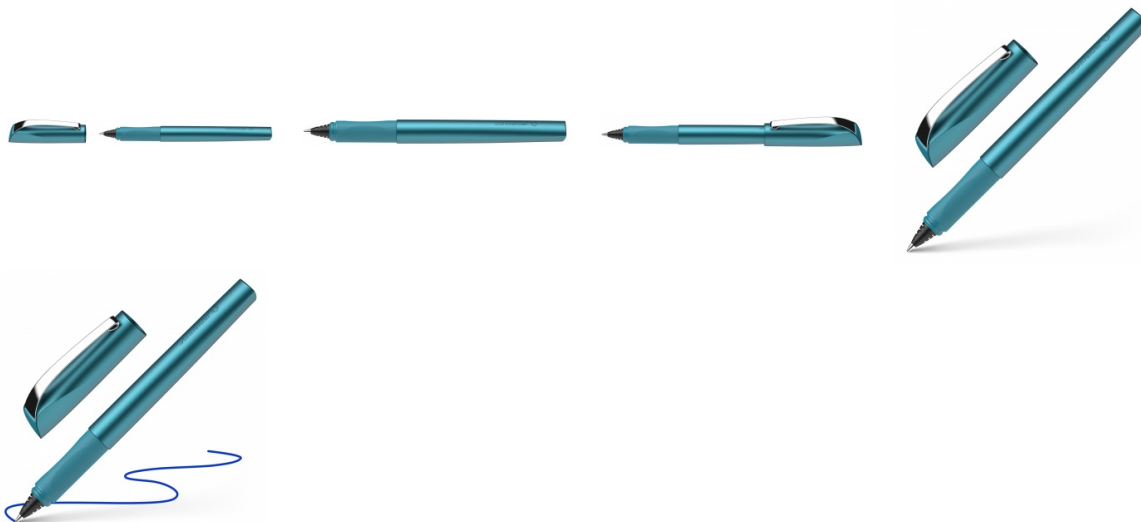

Karta katalogowa produktu str. 2

Pióro kulkowe SCHNEIDER Ceod Shiny, M, turkusowe

Jednostki logistyczne

Jednostka 1	10 sztuk
Jednostka 2	200 sztuk

Pozostałe zdjęcia produktu

Serdecznie zapraszamy do współpracy
Larcos.pl Zespół