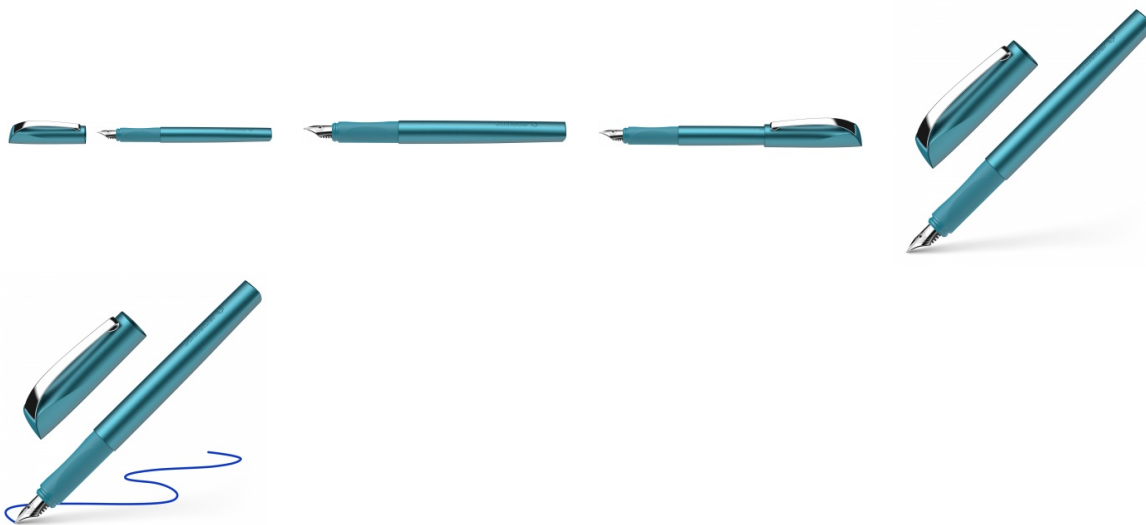

Karta katalogowa produktu str. 2

Pióro wieczne SCHNEIDER Ceod Shiny, M, turkusowe

CPV	30192121-5 Długopisy kulkowe

Jednostki logistyczne

Jednostka 1	10 sztuk
Jednostka 2	200 sztuk

Pozostałe zdjęcia produktu

Serdecznie zapraszamy do współpracy
Larcos.pl Zespół