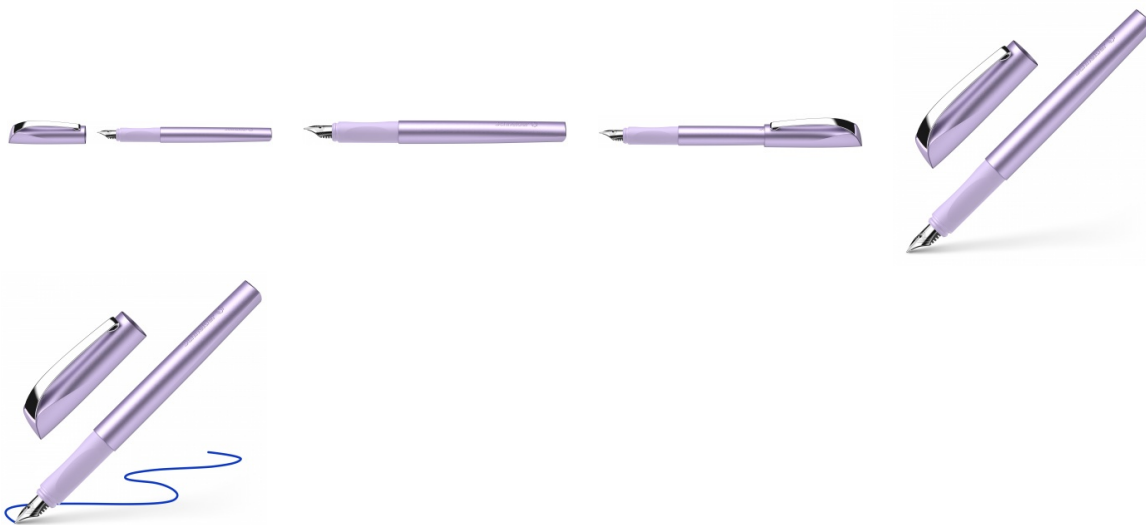

Karta katalogowa produktu str. 2

Pióro wieczne SCHNEIDER Ceod Shiny, M, liliowe

CPV	30192121-5 Długopisy kulkowe

Jednostki logistyczne

Jednostka 1	10 sztuk
Jednostka 2	200 sztuk

Pozostałe zdjęcia produktu

Serdecznie zapraszamy do współpracy
Larcos.pl Zespół