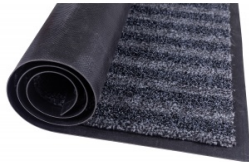

Karta katalogowa produktu str. 2

Wycieraczka pod drzwi Q-CONNECT, 90x60cm, czarna

Jednostki logistyczne

Jednostka 1	10 sztuk

Pozostałe zdjęcia produktu

Serdecznie zapraszamy do współpracy
Larcos.pl Zespół