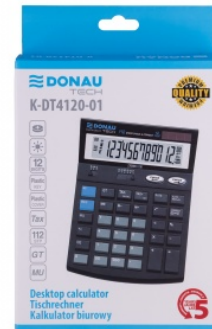

Karta katalogowa produktu:

Kalkulator biurowy DONAU TECH, 12-cyfr. wyświetlacz, wym. 185x140x37 mm, czarny

- Kalkulator biurowy z 12-cyfrowym wyświetlaczem z zasilaniem bateryjno-solarnym
- Wymiary: 185 x 140 x 37 mm
- 112 funkcji m.in.: funkcja pierwiastka kwadratowego oraz obliczania procentów, funkcja zmiany znaku, obliczanie marży MU, obliczenia podatkowe TAX=+ TAX-,
- Sprawdź i popraw CHECK & CORRECT, podwójne zero, potrójne zero, pamięć, suma całkowita GT, ustawienie dziesiętne, zaokrąglenie wyniku
- Wyłącza się automatycznie
- 5 lat gwarancji
- Kolor: czarny

DONAU
TECHPlastic
KEY

MU

12
DIGITS

Cena 66,73 PLN brutto

Podstawowe parametry produktu

Numer produktu w systemie	338845
Numer dostawcy	K-DT4120-01
Numer Celcen	13-03367-14
Kod kreskowy	5901503626085
Nazwa produktu	Kalkulator biurowy DONAU TECH, 12-cyfr. wyświetlacz, wym. 185x140x37 mm, czarny
Opis	kalkulator biurowy z 12-cyfrowym wyświetlaczem z zasilaniem bateryjno-solarnym; wymiary: 185 x 140 x 37 mm; 112 funkcji m.in.: funkcja pierwiastka kwadratowego oraz obliczania procentów, funkcja zmiany znaku, obliczanie marży MU, obliczenia podatkowe TAX=+ TAX-, sprawdź i popraw CHECK & CORRECT, podwójne zero, potrójne zero, pamięć, suma całkowita GT, ustawienie dziesiętne, zaokrąglenie wyniku; wyłącza się automatycznie; 5 lat gwarancji; kolor: czarny
Kategoria	Kalkulatory
Klasa	Premium
Marka	DONAU TECH

Kolor

Kolor	Czarny
-------	--------

Cecha

PBS Club	PBS Club 2024
Produkt	Kalkulator biurowy
Typ	12-cyfrowy wyświetlacz
Materiał	Plastik
W ofercie od	2024-01

Wymiary

Rozmiar	12-cyfrowy
---------	------------

Certyfikaty

Karta katalogowa produktu str. 2

Kalkulator biurowy DONAU TECH, 12-cyfr. wyświetlacz, wym. 185x140x37 mm, czarny

Nowy produkt w ofercie	Nowość
Hit	Hit
Ilość lat gwarancji	5

Wspólny słownik zamówień