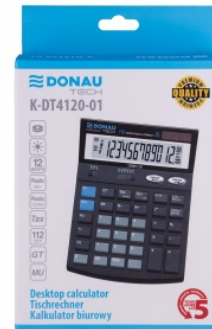

Karta katalogowa produktu:

Kalkulator biurowy DONAU TECH, 12-cyfr. wyświetlacz, wym. 185x140x37 mm, czarny

- Kalkulator biurowy z 12-cyfrowym wyświetlaczem z zasilaniem bateryjno-solarnym
- Wymiary: 185 x 140 x 37 mm
- 112 funkcji m.in.: funkcja pierwiastka kwadratowego oraz obliczania procentów, funkcja zmiany znaku, obliczanie marży MU, obliczenia podatkowe TAX=+ TAX-,
- Sprawdź i popraw CHECK & CORRECT, podwójne zero, potrójne zero, pamięć, suma całkowita GT, ustawienie dziesiętne, zaokrąglenie wyniku
- Wyłącza się automatycznie
- 5 lat gwarancji
- Kolor: czarny

DONAU
TECH

Cena 66,73 PLN brutto

Podstawowe parametry produktu

Numer produktu w systemie	338845
Numer dostawcy	K-DT4120-01
Numer Celcen	13-03367-14
Kod kreskowy	5901503626085
Nazwa produktu	Kalkulator biurowy DONAU TECH, 12-cyfr. wyświetlacz, wym. 185x140x37 mm, czarny
Opis	kalkulator biurowy z 12-cyfrowym wyświetlaczem z zasilaniem bateryjno-solarnym; wymiary: 185 x 140 x 37 mm; 112 funkcji m.in.: funkcja pierwiastka kwadratowego oraz obliczania procentów, funkcja zmiany znaku, obliczanie marży MU, obliczenia podatkowe TAX=+ TAX-, sprawdź i popraw CHECK & CORRECT, podwójne zero, potrójne zero, pamięć, suma całkowita GT, ustawienie dziesiętne, zaokrąglenie wyniku; wyłącza się automatycznie; 5 lat gwarancji; kolor: czarny
Kategoria	Kalkulatory
Klasa	Premium
Marka	DONAU TECH

Kolor

Kolor	Czarny
-------	--------

Cecha

PBS Club	PBS Club 2024
Produkt	Kalkulator biurowy
Typ	12-cyfrowy wyświetlacz
Materiał	Plastik
W ofercie od	2024-01

Wymiary

Rozmiar	12-cyfrowy
---------	------------

Certyfikaty

Karta katalogowa produktu str. 2

Kalkulator biurowy DONAU TECH, 12-cyfr. wyświetlacz, wym. 185x140x37 mm, czarny

Nowy produkt w ofercie	Nowość
Hit	Hit
Ilość lat gwarancji	5

Wspólny słownik zamówień