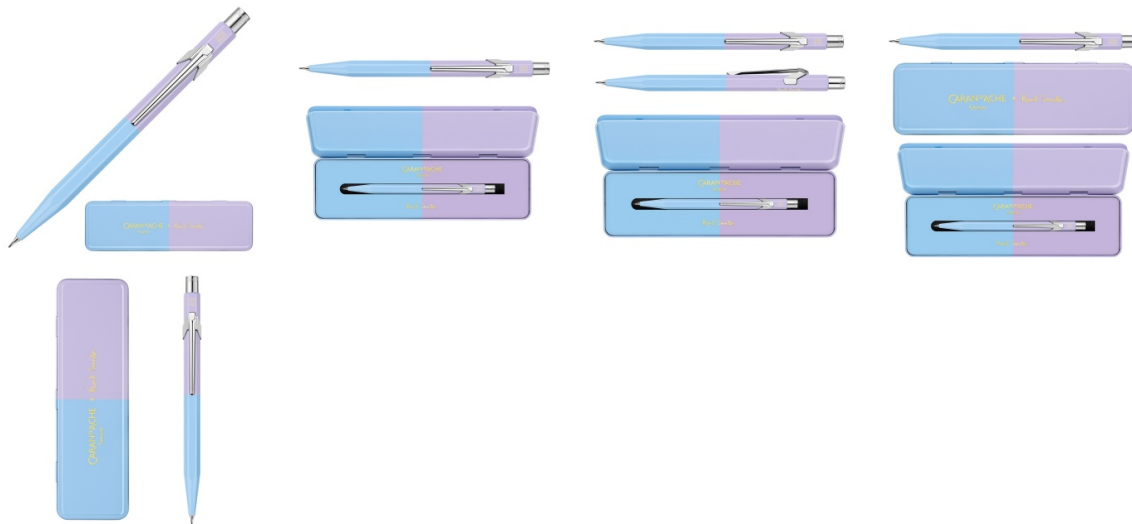

Karta katalogowa produktu str. 2

Ołówek mechaniczny 844 0,5mm, Paul Smith Ed4 w pudełku SkyBlue/Lavender

Wspólny słownik zamówień

CPV

30192131-8 Ołówki automatyczne

Pozostałe zdjęcia produktu

Serdecznie zapraszamy do współpracy
Larcos.pl Zespół