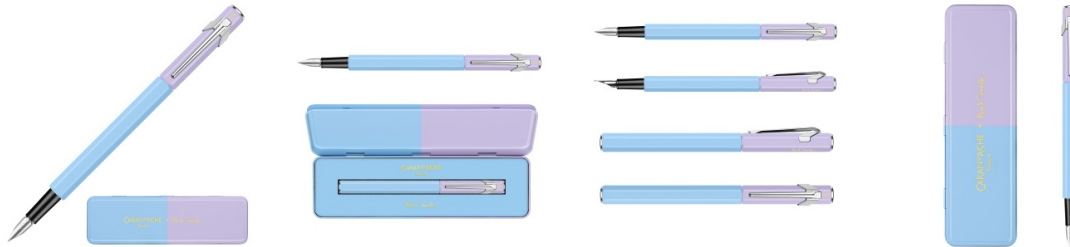

Karta katalogowa produktu str. 2

Pióro wieczne 849, Paul Smith Ed4, w pudełku SkyBlue/Lavender F

CPV

30192122-2 Pióra wieczne

Pozostałe zdjęcia produktu

Serdecznie zapraszamy do współpracy
Larcos.pl Zespół