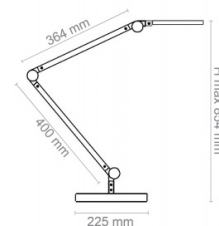

Karta katalogowa produktu str. 2

Lampka na biurko CEP CLED-0350, Giant, czarny

Hit	Hit
-----	-----

Wspólny słownik zamówień

CPV	31521100-5
-----	------------

Pozostałe zdjęcia produktu

Serdecznie zapraszamy do współpracy
Larcos.pl Zespół