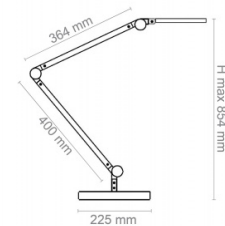

Karta katalogowa produktu str. 2

Lampka na biurko CEP CLED-0350, Giant, czarny

Hit	Hit

Wspólny słownik zamówień

CPV	31521100-5

Pozostałe zdjęcia produktu

Serdecznie zapraszamy do współpracy
Larcos.pl Zespół