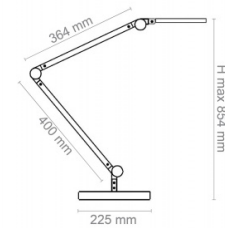

Karta katalogowa produktu str. 2

Lampka na biurko CEP CLED-0350, Giant, biały

Hit

Hit

Wspólny słownik zamówień

CPV

31521100-5

Pozostałe zdjęcia produktu