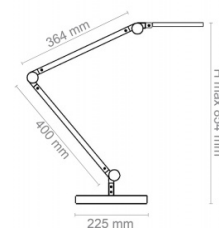

Karta katalogowa produktu str. 2

Lampka na biurko CEP CLED-0350, Giant, biały

Hit

Hit

Wspólny słownik zamówień

CPV

31521100-5

Pozostałe zdjęcia produktu