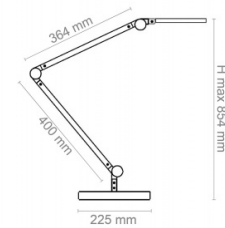

Karta katalogowa produktu str. 2

Lampka na biurko CEP CLED-0350, Giant, biały z el. drewna

Nowy produkt w ofercie	Nowość
Hit	Hit

Wspólny słownik zamówień

CPV	31521100-5
-----	------------

Pozostałe zdjęcia produktu