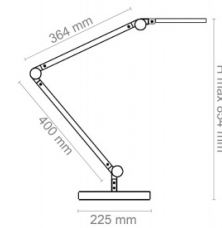

Karta katalogowa produktu str. 2

Lampka na biurko CEP CLED-0350, Giant, biały z el. drewna

Nowy produkt w ofercie	Nowość
Hit	Hit

Wspólny słownik zamówień

CPV	31521100-5

Pozostałe zdjęcia produktu

Serdecznie zapraszamy do współpracy
Larcos.pl Zespół