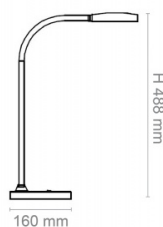

## Lampka na biurko CEP CLED-0290, Flex, czarny

---

Wspólny słownik zamówień

CPV

31521100-5

Pozostałe zdjęcia produktu

Serdecznie zapraszamy do współpracy  
Larcos.pl Zespół