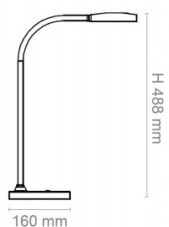

Karta katalogowa produktu str. 2

Lampka na biurko CEP CLED-0290, Flex, czarny

Wspólny słownik zamówień

CPV

31521100-5

Pozostałe zdjęcia produktu

Serdecznie zapraszamy do współpracy
Larcos.pl Zespół