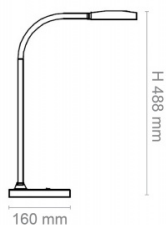

Karta katalogowa produktu:

Lampka na biurko CEP CLED-0290, Flex, biały

- Elegancka i stylowa lampa LED, idealna do domu lub biura
- Elastyczne metalowe ramie
- Regulowana głowica
- Zawiera źródło klasy G
- Stal i plastik w 100% nadają się do recyklingu
- Zasilanie: 230V, standardowy kabel zasilający
- Współczynnik oddawania barw (IRC): >80
- ściemniacz natężenia światła: maks. 300 lumenów
- żywotność: 50 000 godzin.
- Wiązka światła Cm/Lux : 30 cm / 830 Lux
- Temperatura barwowa (Kelvin): 3000°K±10%
- Moc włączenia (PonMax): 5,46 W
- Maksymalna wysokość: 55 cm
- Wymiar ramienia: 60 cm
- Zawiera źródło klasy G
- Kolor: biały

Karta katalogowa produktu str. 2

Lampka na biurko CEP CLED-0290, Flex, biały

Wspólny słownik zamówień

CPV

31521100-5

Pozostałe zdjęcia produktu

Serdecznie zapraszamy do współpracy
Larcos.pl Zespół