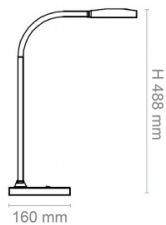

Karta katalogowa produktu:

Lampka na biurko CEP CLED-0290, Flex, biały

- Elegancka i stylowa lampa LED, idealna do domu lub biura
- Elastyczne metalowe ramie
- Regulowana głowica
- Zawiera źródło klasy G
- Stal i plastik w 100% nadają się do recyklingu
- Zasilanie: 230V, standardowy kabel zasilający
- Współczynnik oddawania barw (IRC): >80
- ściemniacz natężenia światła: maks. 300 lumenów
- żywotność: 50 000 godzin.
- Wiązka światła Cm/Lux : 30 cm / 830 Lux
- Temperatura barwowa (Kelvin): 3000°K±10%
- Moc włączenia (PonMax): 5,46 W
- Maksymalna wysokość: 55 cm
- Wymiar ramienia: 60 cm
- Zawiera źródło klasy G
- Kolor: biały

Karta katalogowa produktu str. 2

Lampka na biurko CEP CLED-0290, Flex, biały

Wspólny słownik zamówień

CPV

31521100-5

Pozostałe zdjęcia produktu

Serdecznie zapraszamy do współpracy
Larcos.pl Zespół