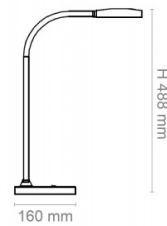

Karta katalogowa produktu str. 2

Lampka na biurko CEP CLED-0290, Flex, biały z el. drewna

Wspólny słownik zamówień

CPV

31521100-5

Pozostałe zdjęcia produktu

Serdecznie zapraszamy do współpracy
Larcos.pl Zespół