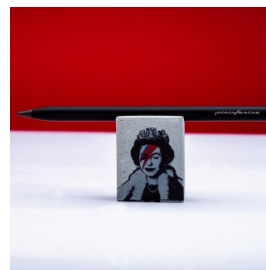

Zestaw ołówek + gumka PININFARINA, Banksy Smart - Lizzy

Serdecznie zapraszamy do współpracy
Larcos.pl Zespół