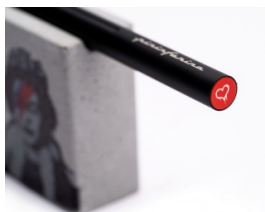

Zestaw ołówek + gumka PININFARINA, Banksy Smart - Lizzy

Serdecznie zapraszamy do współpracy
Larcos.pl Zespół