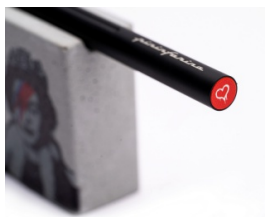

Zestaw ołówek + gumka PININFARINA, Banksy Smart - Lizzy

Serdecznie zapraszamy do współpracy
Larcos.pl Zespół