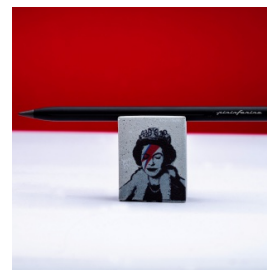

Zestaw ołówek + gumka PININFARINA, Banksy Smart - Lizzy

Serdecznie zapraszamy do współpracy
Larcos.pl Zespół