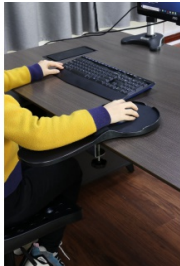

Karta katalogowa produktu str. 2

Podłokietnik Q-CONNECT, z podkładką pod mysz i podparciem nadgarstka, czarny

---

Jednostki logistyczne

Jednostka 1	10 sztuk

Pozostałe zdjęcia produktu

Serdecznie zapraszamy do współpracy
Larcos.pl Zespół