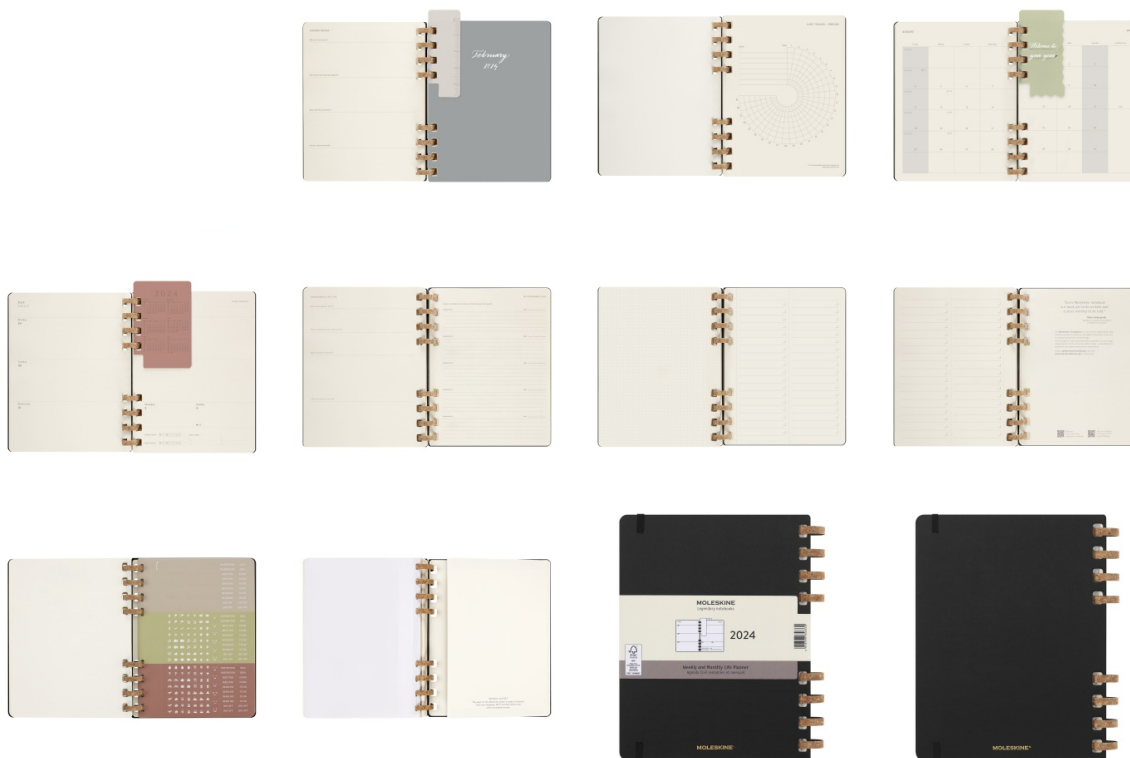

Karta katalogowa produktu str. 3

Kalendarz tygodniowy/miesięczny na spirali MOLESKINE 2024, 12M, XL, twarda oprawa, czarny

Serdecznie zapraszamy do współpracy
Larcos.pl Zespół