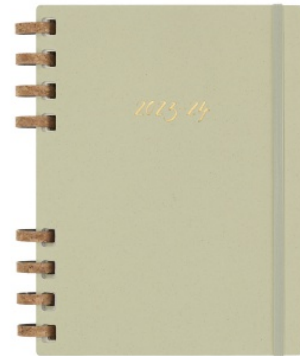

MOLESKINE

Cena 199,26 PLN brutto

Podstawowe parametry produktu

Numer produktu w systemie	337950
Numer dostawcy	MS-8856316
Numer Celcen	16-01463-27
Kod kreskowy	8056598856316
Nazwa produktu	Kalendarz akademicki na spirali MOLESKINE lip 23 - cze 24, XL, twarda oprawa, crush kiwi
Opis	Planer Życia Studenckiego został zaprojektowany, aby pomóc Ci poprawić wyniki w nauce, zachować porządek i zachować zdrową równowagę między nauką a życiem prywatnym.; Miesięczne i tygodniowe planowanie akademickie; Ten dziennik zawiera dwustronicowe miesięczne i tygodniowe rozkłady, w których można zaplanować wszystko, od codziennych spotkań i terminów po duże wydarzenia i długoterminowe projekty. Sekcja towarzysząca klasie