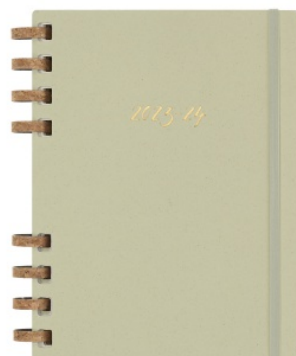

MOLESKINE

Cena 199,26 PLN brutto

Podstawowe parametry produktu

Numer produktu w systemie	337950
Numer dostawcy	MS-8856316
Numer Celcen	16-01463-27
Kod kreskowy	8056598856316
Nazwa produktu	Kalendarz akademicki na spirali MOLESKINE lip 23 - cze 24, XL, twarda oprawa, crush kiwi
Opis	Planer Życia Studenckiego został zaprojektowany, aby pomóc Ci poprawić wyniki w nauce, zachować porządek i zachować zdrową równowagę między nauką a życiem prywatnym.; Miesięczne i tygodniowe planowanie akademickie; Ten dziennik zawiera dwustronicowe miesięczne i tygodniowe rozkłady, w których można zaplanować wszystko, od codziennych spotkań i terminów po duże wydarzenia i długoterminowe projekty. Sekcja towarzysząca klasie