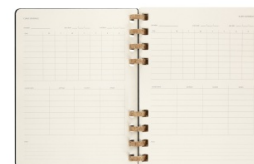

Karta katalogowa produktu str. 2

Kalendarz akademicki na spirali MOLESKINE lip 23 - cze 2024, XL, twarda oprawa, czarny

jego strony są wykonane z papieru o gramaturze 100 g/m². Do każdego planera dołączone są naklejki i 3 zakładki, aby spersonalizować swój harmonogram.; Oprawa spiralna z mieszanki korkowej; Specjalna receptura tej oprawy z mieszanki korkowej zapewnia Solidność, elastyczność, ciepło i oryginalność w Studenckim Planowaniu Życia.; twarda okładka; mocna, a jednocześnie elastyczna oprawa spiralna z mieszanki korka; datowane na okres od lipca 2023 do czerwca 2024; dwustronicowe miesięczne i tygodniowe układy; sekcja towarzysząca klasie, aby śledzić harmonogramy i cele; Śledzenie GPA i ocen oraz sekcja postępu projektu; śledzenie nawyków, tygodniowy nastrój i kreatywny kącik; zawiera naklejki i 3 zakładki do personalizacji harmonogramu; bezkwasowy papier w kolorze kości słoniowej o gramaturze 100 g/m²; zaokrąglone rogi, elastyczne zamknięcie i rozszerzalna kieszeń z tyłu; papier tego modelu Moleskine jest wykonany z materiału pochodzącego z dobrze zarządzanych lasów z certyfikatem FSC® i innych kontrolowanych źródeł

Kategoria	Kalendarze
Klasa	Premium
Marka	MOLESKINE

Kolor

Kolor	Czarny
-------	--------

Cecha

Produkt	Kalendarz
Typ	Akademicki
W ofercie od	2023-07

Certyfikaty

Nowy produkt w ofercie	Standard
Hit	Hit

Wspólny słownik zamówień

CPV	22815000-6 Notatniki
-----	----------------------

Pozostałe zdjęcia produktu

Karta katalogowa produktu str. 3

Kalendarz akademicki na spirali MOLESKINE lip 23 - cze 2024, XL, twarda oprawa, czarny

Serdecznie zapraszamy do współpracy
Larcos.pl Zespół