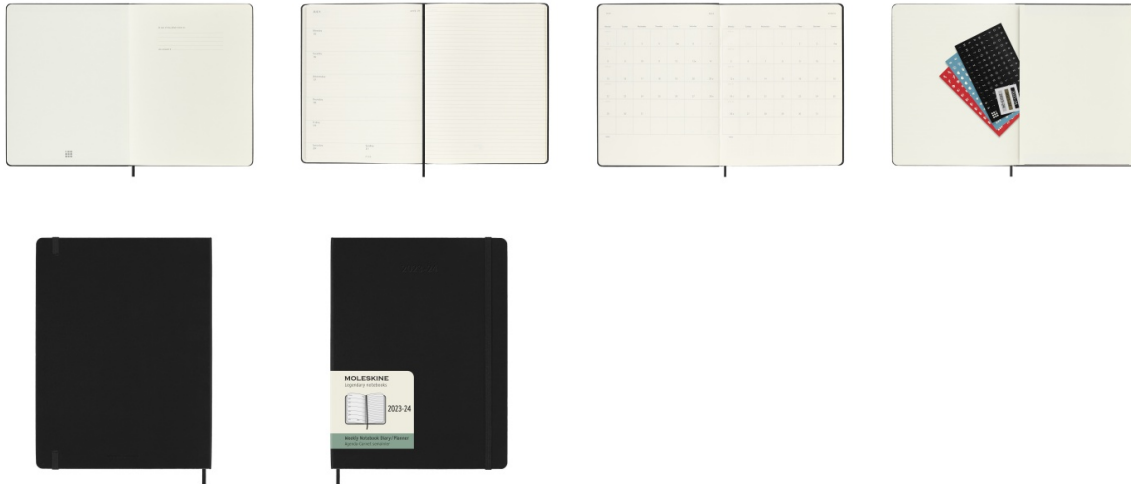

## Kalendarz tygodniowy MOLESKINE 2023/24, 18M, XL, twarda oprawa, czarny

- 18-miesięczny tygodniowy planer Moleskine jest dostępny od lipca do grudnia.
- Ten popularny planer, sformatowany w taki sposób, aby po lewej stronie zapisywać spotkania z całego tygodnia, a prawa strona w linie poświęcona jest na notatki i pomysły, jest idealny dla uczniów, nauczycieli i profesjonalistów.
- Datowany na okres od lipca 2023 r. do grudnia 2024 r
- Dostępna twarda i miękka okładka
- Zaokrąglone rogi, elastyczne zamknięcie i dopasowana tasiemkowa zakładka
- Papier w kolorze kości słoniowej, 70 g/m<sup>2</sup>, bezkwasowy
- Przydatne narzędzia: kalendarz, planowanie podróży, pomysły i cele, linijki na notatki
- Naklejki do personalizacji planów i naklejki roczne na grzbiet okładki
- Dopasowana kolorystycznie rozszerzalna kieszeń wewnętrzna
- Informacja „W przypadku utraty” wydrukowana na wyklejce
- Leży płasko, otwiera się pod kątem 180°
- Papier tego produktu Moleskine jest wykonany z materiału pochodzącego z dobrze zarządzanych lasów z certyfikatem FSC® i innych kontrolowanych źródeł

## Kalendarz tygodniowy MOLESKINE 2023/24, 18M, XL, twarda oprawa, czarny

---

Wspólny słownik zamówień

CPV

22815000-6 Notatniki

Pozostałe zdjęcia produktu

Serdecznie zapraszamy do współpracy  
Larcos.pl Zespół