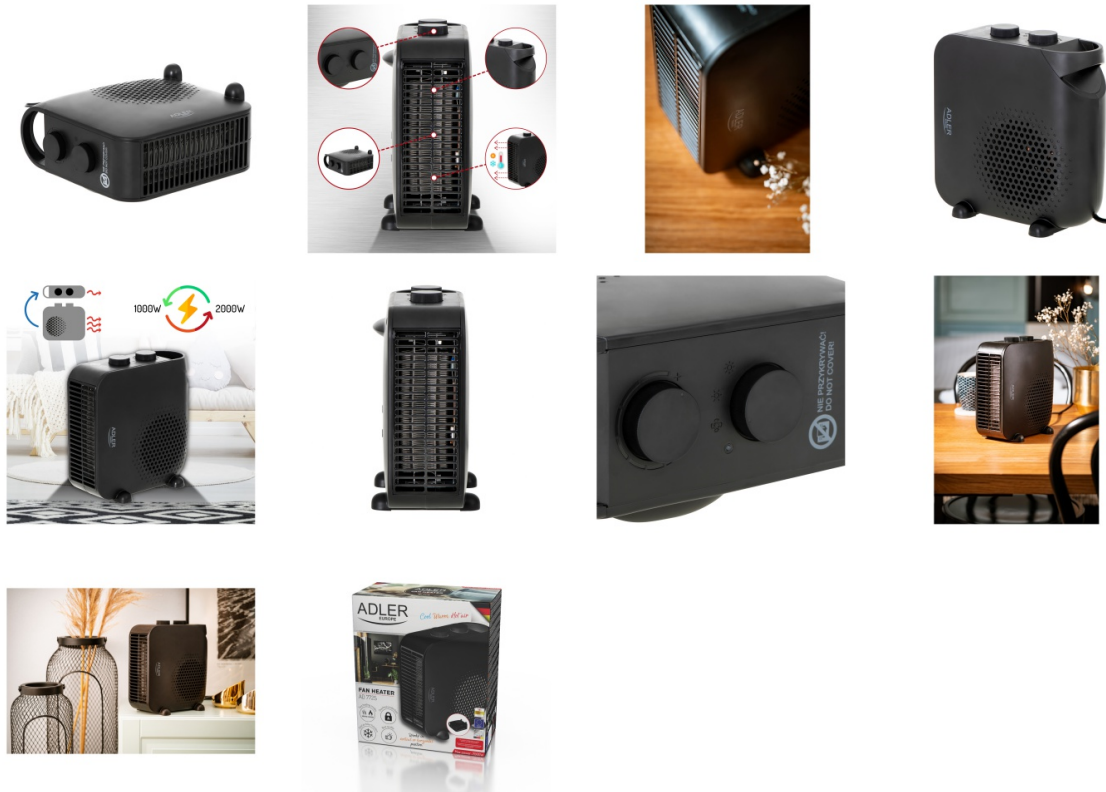

Termowentylator ADLER AD 7725b, z regulacją siły nadmuchu, czarny

Pozostałe zdjęcia produktu

Serdecznie zapraszamy do współpracy
Larcos.pl Zespół