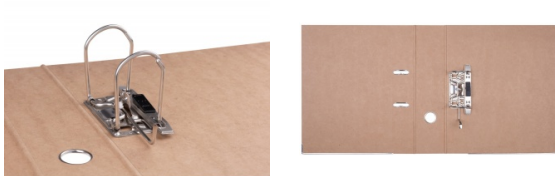

Karta katalogowa produktu str. 2

Segregator DONAU ECO MAXI, FSC, A4/80mm, brązowo-czarny

Szerokość (mm)	80

Certyfikaty

Nowy produkt w ofercie	Standard
Hit	Hit

Wspólny słownik zamówień

CPV	30199500-5 Segregatory, pudełka na listy, pudełka do przechowywania i podobne wyroby

Jednostki logistyczne

Jednostka 1	10 sztuk
Jednostka 2	480 sztuk

Pozostałe zdjęcia produktu

Serdecznie zapraszamy do współpracy
Larcos.pl Zespół