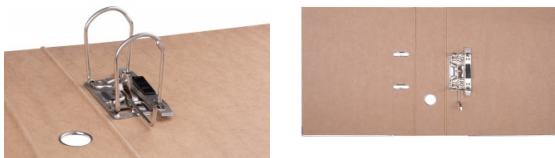

Format	A4
Gramatura (g/m2)	1290

Karta katalogowa produktu str. 2

Segregator DONAU ECO MAXI, FSC, A4/80mm, brązowo-czarny

Szerokość (mm)	80
----------------	----

Certyfikaty

Nowy produkt w ofercie	Standard
Hit	Hit

Wspólny słownik zamówień

CPV	30199500-5 Segregatory, pudełka na listy, pudełka do przechowywania i podobne wyroby
-----	--

Jednostki logistyczne

Jednostka 1	10 sztuk
Jednostka 2	480 sztuk

Pozostałe zdjęcia produktu