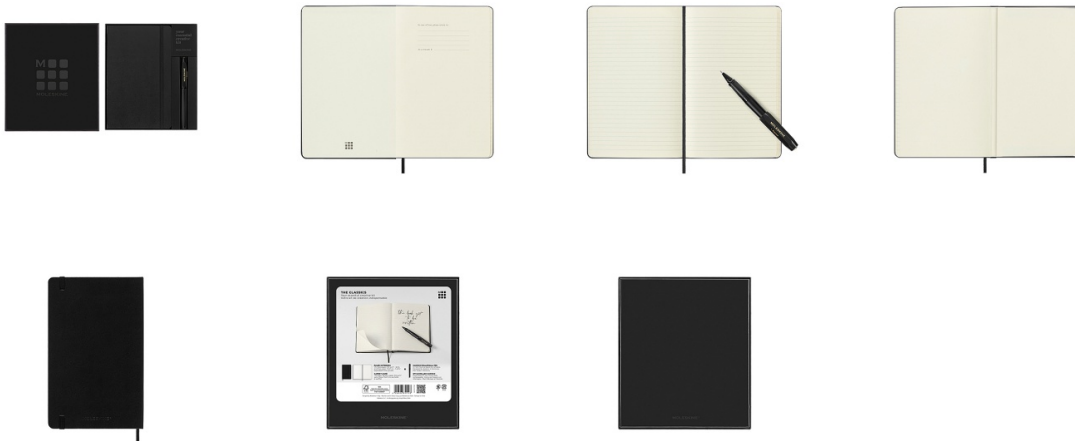

Karta katalogowa produktu str. 2

Zestaw KAWECO X MOLESKINE, pióro kulkowe + notes L (13x21cm), w linie, czarny

Ekologiczność	FSC
Produkt	Zestaw
W ofercie od	2023-03

Certyfikaty

Nowy produkt w ofercie	Standard
Hit	Hit

Wspólny słownik zamówień

CPV	22815000-6 Notatniki

Pozostałe zdjęcia produktu

Serdecznie zapraszamy do współpracy
Larcos.pl Zespół