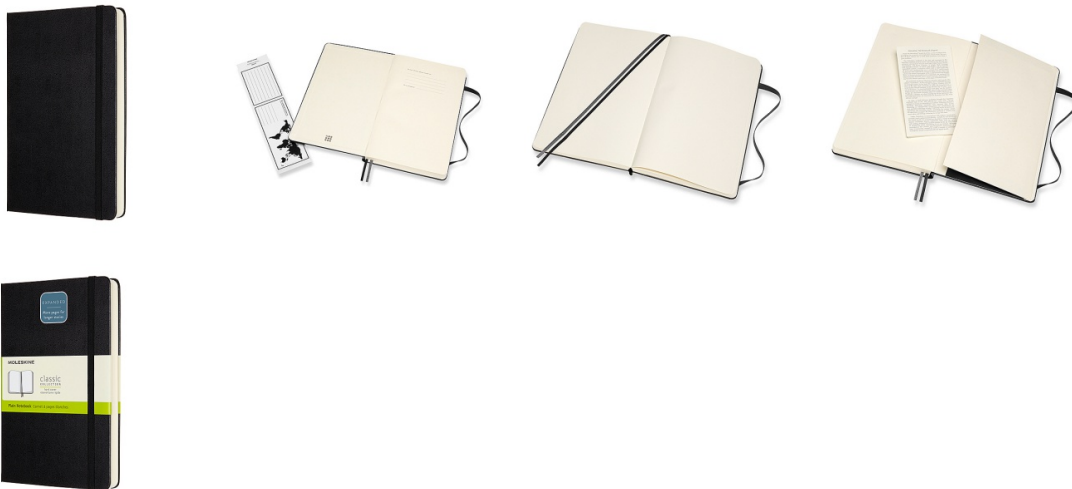

Karta katalogowa produktu str. 2

Notes MOLESKINE Classic L (13x21cm), gładki, twarda oprawa, 400 stron, czarny

Ilość

Ilość kartek	400

Certyfikaty

Nowy produkt w ofercie	Standard
Hit	Hit

Wspólny słownik zamówień

CPV	22815000-6 Notatniki

Jednostki logistyczne

Jednostka 1	6 sztuk
Jednostka 2	36 sztuk

Pozostałe zdjęcia produktu

Serdecznie zapraszamy do współpracy
Larcos.pl Zespół