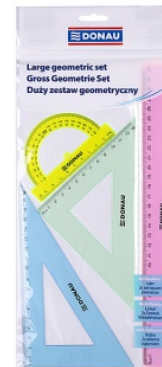

## Zestaw geometryczny DONAU, duży, zawieszka, mix kolorów

- Zestaw geometryczny przydatny dla każdego ucznia
- Wytrzymały, odporny na odkształcenia
- Podziałka zgodna z normami
- Zestaw duży: linijka 30cm, kątomierz, ekierka 13cm i ekierka 18cm
- Mix kolorów

### Podstawowe parametry produktu

Numer produktu w systemie	337128
Numer dostawcy	7084904PL-99
Numer Celcen	2366-14836-8
Kod kreskowy	5901503621462
Nazwa produktu	Zestaw geometryczny DONAU, duży, zawieszka, mix kolorów
Opis	zestaw geometryczny przydatny dla każdego ucznia; wytrzymały, odporny na odkształcenia; podziałka zgodna z normami; zestaw duży: linijka 30cm, kątomierz, ekierka 13cm i ekierka 18cm; mix kolorów
Kategoria	Linijki, ekierki, kątomierze
Klasa	Standard
Marka	DONAU