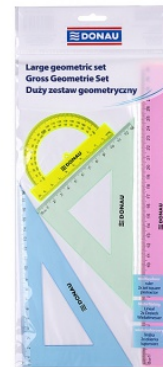

Karta katalogowa produktu:

Zestaw geometryczny DONAU, duży, z linijką 30cm, zawieszka, mix kolorów

- Zestaw geometryczny przydatny dla każdego ucznia
- Wytrzymały, odporny na odkształcenia
- Podziałka zgodna z normami
- Zestaw duży: linijka 30cm, kątomierz, ekierka 13cm i ekierka 18cm
- Mix kolorów

Cena 4,53 PLN brutto

Podstawowe parametry produktu

Numer produktu w systemie	337128
Numer dostawcy	7084904PL-99
Numer Celcen	2366-14836-8
Kod kreskowy	5901503621462
Nazwa produktu	Zestaw geometryczny DONAU, duży, z linijką 30cm, zawieszka, mix kolorów
Opis	zestaw geometryczny przydatny dla każdego ucznia; wytrzymały, odporny na odkształcenia; podziałka zgodna z normami; zestaw duży: linijka 30cm, kątomierz, ekierka 13cm i ekierka 18cm; mix kolorów
Kategoria	Linijki, ekierki, kątomierze
Klasa	Standard
Marka	DONAU

Kolor

Kolor	Mix kolorów
-------	-------------

Cecha

PBS Club	PBS Club 2024
Produkt	Zestaw geometryczny
Typ	Duży
Materiał	Polistyrol
W ofercie od	2023-02

Certyfikaty

Nowy produkt w ofercie	Standard
Hit	Standard

Wspólny słownik zamówień

CPV	30194310-1 Kompletly lub zestawy kreślarskie
-----	--

Jednostki logistyczne

Karta katalogowa produktu str. 2

Zestaw geometryczny DONAU, duży, z linijką 30cm, zawieszka, mix kolorów