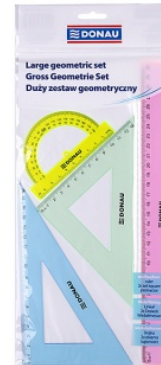

## Zestaw geometryczny DONAU, duży, zawieszka, mix kolorów

- Zestaw geometryczny przydatny dla każdego ucznia
- Wytrzymały, odporny na odkształcenia
- Podziałka zgodna z normami
- Zestaw duży: linijka 30cm, kątomierz, ekierka 13cm i ekierka 18cm
- Mix kolorów

### Podstawowe parametry produktu

Numer produktu w systemie	337128
Numer dostawcy	7084904PL-99
Numer Celcen	2366-14836-8
Kod kreskowy	5901503621462
Nazwa produktu	Zestaw geometryczny DONAU, duży, zawieszka, mix kolorów
Opis	zestaw geometryczny przydatny dla każdego ucznia; wytrzymały, odporny na odkształcenia; podziałka zgodna z normami; zestaw duży: linijka 30cm, kątomierz, ekierka 13cm i ekierka 18cm; mix kolorów
Kategoria	Linijki, ekierki, kątomierze
Klasa	Standard
Marka	DONAU